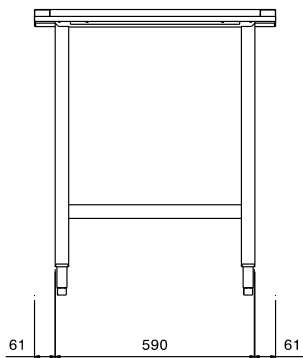

#### Pos.

Bordskiva i polerat rostfritt AISI 304 rostfritt stål med droppskydd. 2 kvadratiske 40x40 rörformade ben på höj- och sänkbara fötter. Korgriktning: från vänster till höger och höger till vänster.

### Konstruktion

- Konstruerad i 304 AISI rostfritt stål.
- Ska fästas i diskmaskinen och utrustas med ben i den andra änden.
- Utmatningsbänk med gallerhylla.
- Alla ytor är jämna och polerade.
- 40x40 mm kvadratiske rörben i rostfritt stål.
- Djupa droppfria profiler helt vikta med nedre kant för säker och enkel rengöring.

### Övriga Tillbehör

- Kit för fastsättning av fyrkantsben i golv PNC 865386
- Slät hylla, 1400 mm PNC 865388

Front

Sida

Topp

**Viktig information**

Ytermått, bredd 865360 (BHPUTS14)	1400 mm
Ytermått, djup	712 mm
Ytermått, höjd	843 mm
Nettovikt:	12 kg