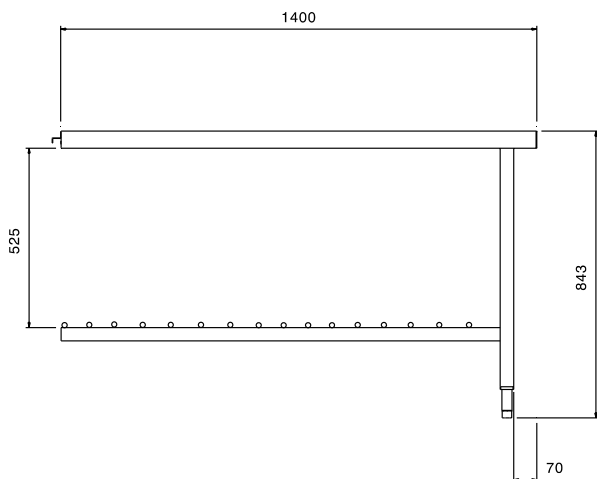

#### Pos.

Bordskiva i polerat rostfritt AISI 304 rostfritt stål med droppskydd. 2 kvadratiske 40x40 rörformade ben på höj- och sänkbara fötter. Korgriktning: från vänster till höger och höger till vänster.

### Konstruktion

- Konstruerad i 304 AISI rostfritt stål.
- Ska fästas i diskmaskinen och utrustas med ben i den andra änden.
- Utmatningsbänk med gallerhylla.
- Alla ytor är jämna och polerade.
- 40x40 mm kvadratiske rörben i rostfritt stål.
- Djupa droppfria profiler helt vikta med nedre kant för säker och enkel rengöring.

### Övriga Tillbehör

- Kit för fastsättning av fyrkantsben i golv PNC 865386
- Slät hylla, 1400 mm PNC 865388

Front

Sida

Topp

**Viktig information**

Ytermått, bredd 865360 (BHPUTS14)	1400 mm
Ytermått, djup	712 mm
Ytermått, höjd	843 mm
Nettovikt:	12 kg